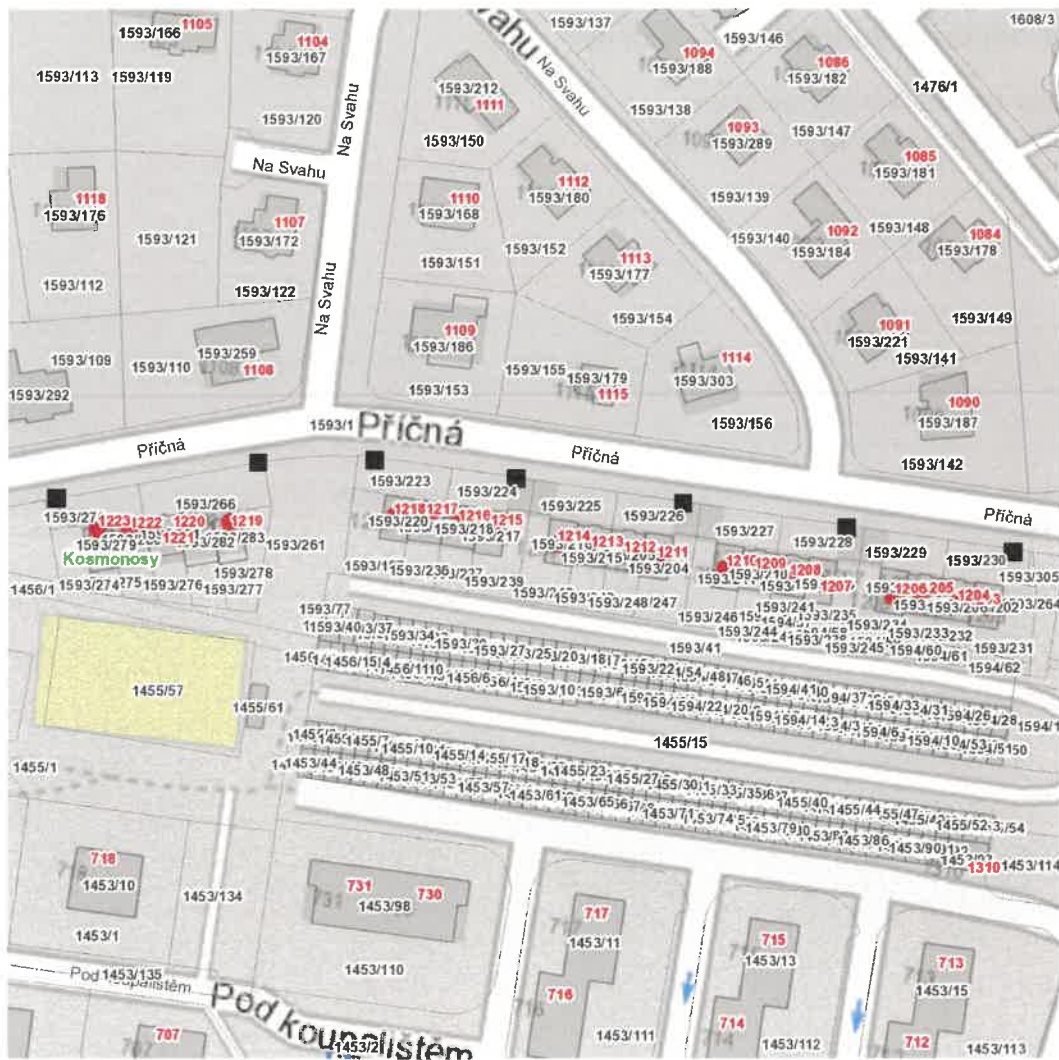

Odesláno datovou zprávou na:

IDDS: 9b8bdin (Město Kosmonosy)

Oznámení o přerušení dodávky elektrické energie č. 110061001264

Dovolte, abychom Vás informovali o plánovaném přerušení dodávky elektrické energie v katastru Vaší obce dne **5. 2. 2025 od 7:30 do 13:30** v rozsahu uvedeném v příloze této zprávy.

Děkujeme Vám za spolupráci a zveřejnění přiložených podkladů Vašim obyvatelům.

S pozdravem

Mgr. Ondřej Horák
Vedoucí odboru Obsluha partnerů
ČEZ Distribuce, a. s.

dne 5. 2. 2025 od 7:30 do 13:30 hodin**Orientační mapový podklad odstávkou dotčených lokalit****VYSVĚTLIVKY**

- – adresy dotčené odstávkou elektřiny
- – místa připojení k elektrické síti dotčená odstávkou

INFORMACE ZASLÁNA

IDDS: 9b8bdin (Město Kosmonosy)

dne **5. 2. 2025** od **7:30** do **13:30** hodin

Plánovaná odstávka zahrnuje tyto lokality: