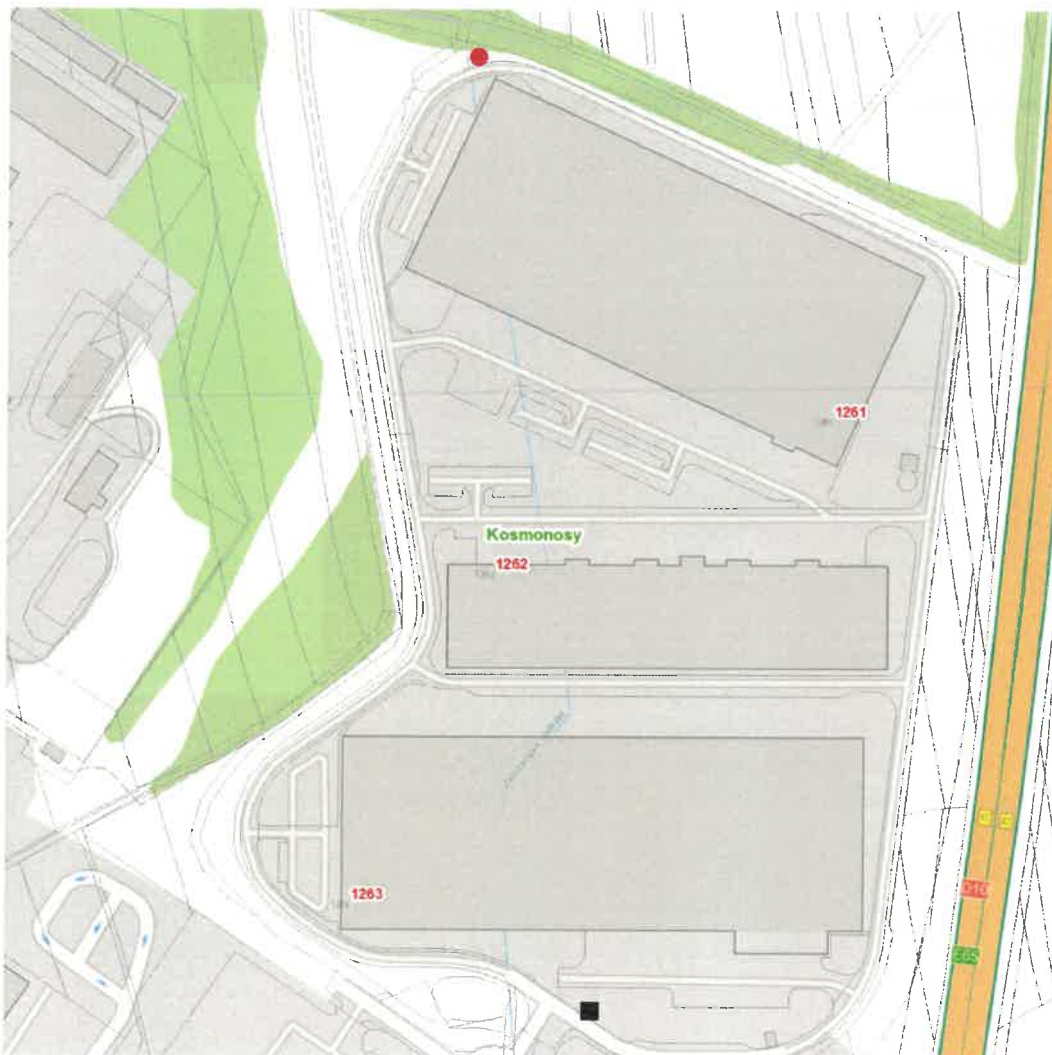

Děkujeme Vám za spolupráci a zveřejnění přiložených podkladů Vašim obyvatelům.

S pozdravem

Mgr. Ondřej Horák
Vedoucí odboru Obsluha partnerů
ČEZ Distribuce, a. s.

dne 11. 7. 2024 od 7:30 do 11:30 hodin**Orientační mapový podklad odstávkou dotčených lokalit****VYSVĚTLIVKY**