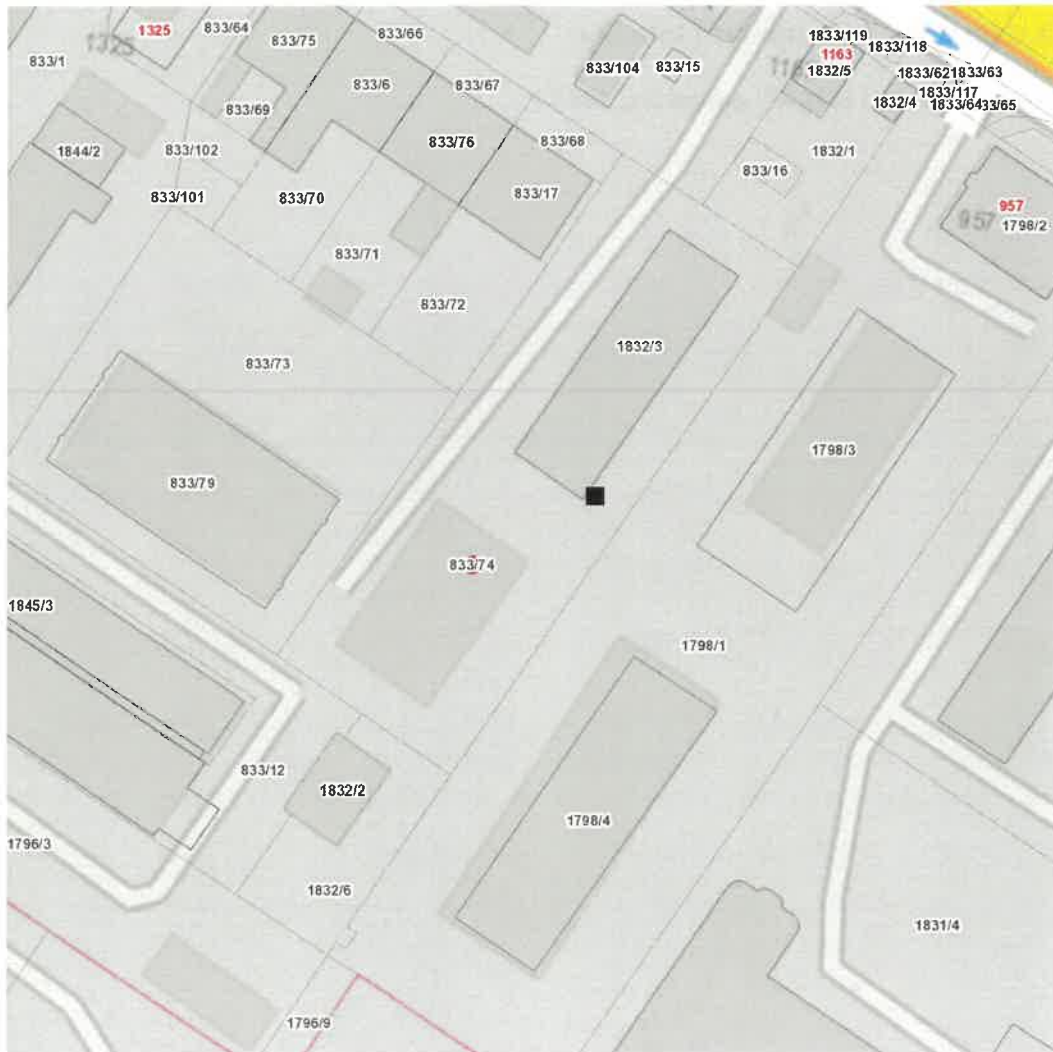

dne 16. 2. 2024 od 7:30 do 10:30 hodin**Orientační mapový podklad odstávkou dotčených lokalit****VYSVĚTLIVKY**

- – adresy dotčené odstávkou elektřiny
- – místa připojení k elektrické síti dotčená odstávkou