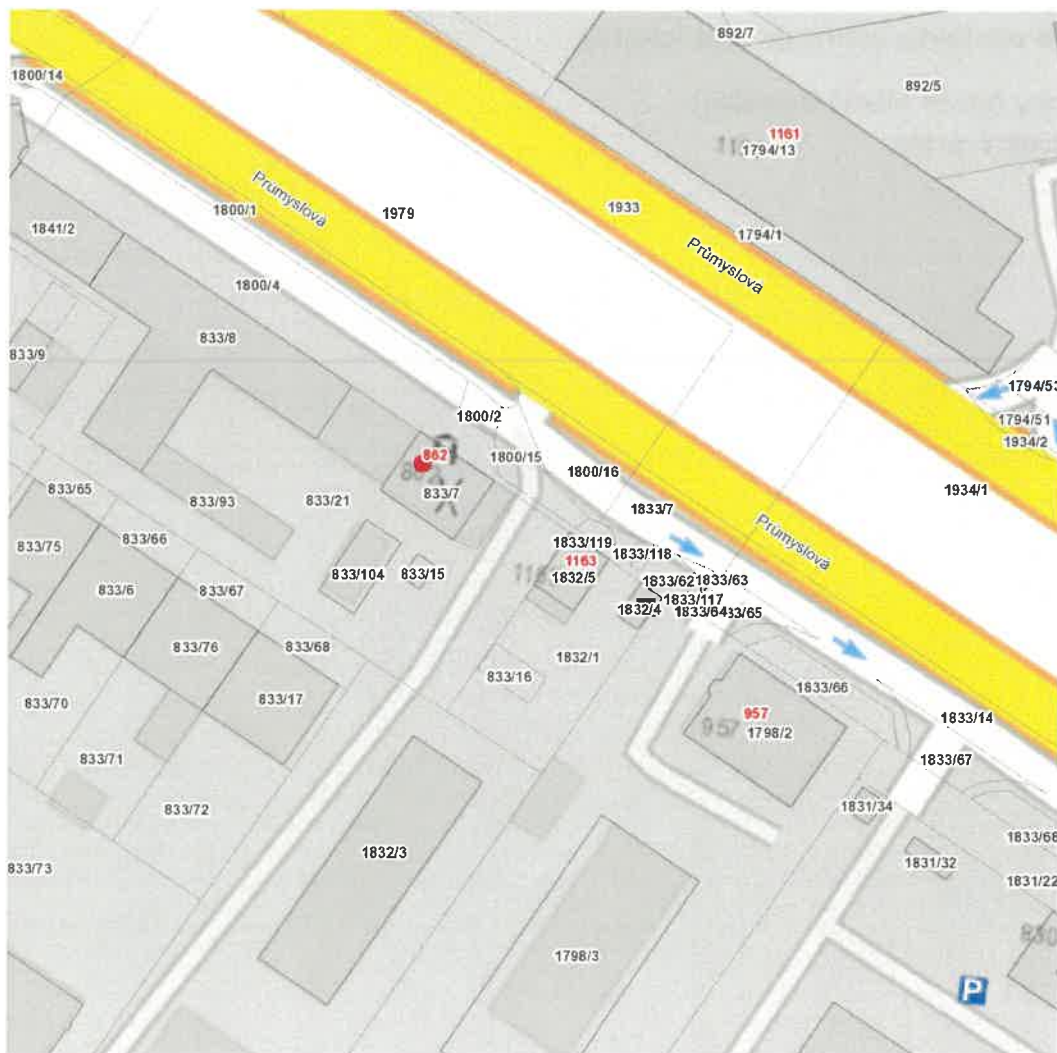

Plánovaná odstávka zahrnuje tyto lokality:

Kosmonosy (okres Mladá Boleslav)

Průmyslová: č. p. 862

UPOZORNĚNÍ

Dotčené zařízení distribuční soustavy je nutné i v době odstávky považovat za zařízení pod napětím, a proto vás žádáme o dodržení všech zásad bezpečnosti a provedení opatření potřebných k zamezení případných škod na zdraví a majetku. | Provozovatelé výroben elektřiny jsou povinni zajistit přerušeni dodávky elektřiny z výroby do vypnutého úseku distribuční soustavy.

dne **15. 2. 2024** od **7:30** do **10:30** hodin

Orientační mapový podklad odstávkou dotčených lokalit

VYSVĚTLIVKY

- – adresy dotčené odstávkou elektřiny
- – místa připojení k elektrické síti dotčená odstávkou